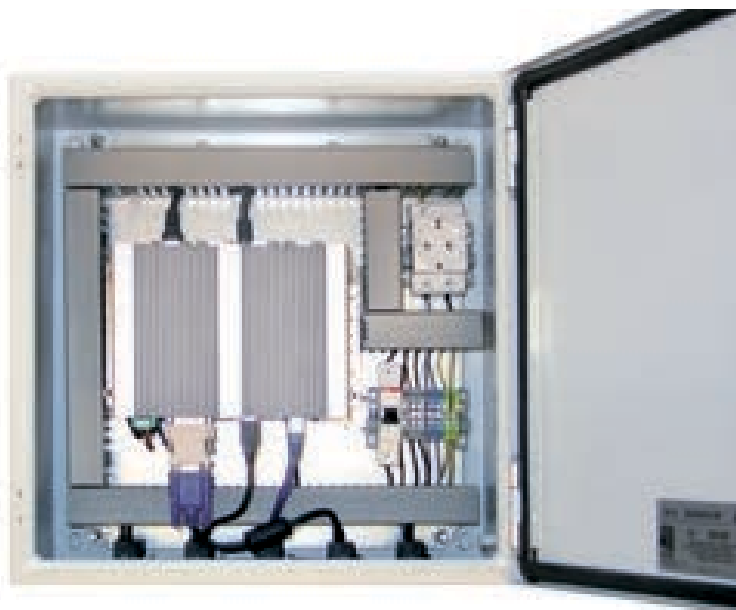

# Klemmkasten – 3274/3275/3277

## Klemmkasten mit eingebautem eBox-PC

Innenansicht mit eBox-PC – 3064 (STAMA Nr. 3274), Abb. ähnlich

Außenansicht

Technische Details		Beschreibung	
<b>Maße (B x H x T)</b>	380 x 380 x 210 mm (STAMA Nr. 3274) 500 x 500 x 210 mm (STAMA Nr. 3275/3277)	<ul style="list-style-type: none"> <li>■ eBox-PC</li> <li>■ Robustes Gehäuse aus Stahlblech mit Sicherungsautomat</li> <li>■ Rundum geschlossen, eintürig</li> </ul>	
<b>Gewicht</b>	14 kg bzw. 26 kg		
<b>Volumen</b>	38,70 dm <sup>3</sup> bzw. 65,5 dm <sup>3</sup>		
<b>Gehäuse</b>	Stahlblech		
<b>Grundausstattung</b>	<b>3274</b>	<b>3275/3277</b>	<b>Erweiterungen</b>
<b>Stromversorgung</b>	230V	230V	<ul style="list-style-type: none"> <li>■ 19" Touch Panel (STAMA Nr. 3155)</li> <li>■ 5-Port Switch MOXA (STAMA Nr. 3612)</li> <li>■ Betriebssystem</li> </ul>
<b>Leistungsaufnahme</b>	max. 40W	max. 60W	
<b>Rechner</b>	eBox-PC – 3064	eBox-PC – 3063 eBox-PC – 3065	
<b>CPU</b>	Intel® Atom D525	Intel® Core i5 2,4 GHz	<b>Anwendungsgebiete</b>
<b>Arbeitsspeicher/RAM</b>	1 GB	4 GB	<ul style="list-style-type: none"> <li>■ Datensammlung von Mess- und Prozessdaten</li> <li>■ Ausführung von einfachen Steuerungsaufgaben</li> <li>■ Entkoppelung von Netzwerken (nur 3275)</li> <li>■ Visualisierungen</li> <li>■ Verwaltung von Ident-Systemen</li> <li>■ Steuerung von Abläufen</li> </ul>
<b>Festplatte</b>	128 GB SSD	64/128 GB SSD	
<b>Zusätzliche Ausstattung</b>	<ul style="list-style-type: none"> <li>■ Sicherungsautomat ABB B10 A</li> <li>■ Steckdose für Hutschienenmontage</li> <li>■ Doppelbart-Verschluss (Rittal)</li> </ul>		

STAMA Nr.	<b>3274</b>	Klemmkasten mit eBox-PC – 3064, 380 x 380 x 210 mm (B x H x T)
STAMA Nr.	<b>3275</b>	Klemmkasten mit eBox-PC – 3063, 500 x 500 x 210 mm (B x H x T)
STAMA Nr.	<b>3277</b>	Klemmkasten mit eBox-PC – 3065, 500 x 500 x 210 mm (B x H x T)