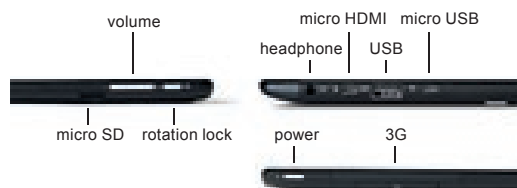

Stationsmaster – Tablet PC – 3445

Tablet PC

Tablet PC
(STAMA Nr. 3445)

Schnittstellen

Optional mit Tastatur

Technische Details

Gehäuse	Aluminiumgehäuse, spiegelndes ISP-Display
Gewicht	0,6kg
Maße (B x H x T)	258 x 173 x 10,8mm
Stromversorgung	Lithium-Polymer-Akku, 8000mAh

Beschreibung

- Hohe Lebensdauer
- Kratzfestes ISP-Display
- Leichte Handhabung dank geringem Gewicht
- Akkulaufzeit bis zu 9 Stunden
- Betriebssystem Windows 8.1

Rechnerdaten

CPU	Intel® Atom Z3795-Prozessor (2MB Cache, bis zu 1,83GHz)
Grafik-Chipsatz	Intel® HD Graphics (IGP)
RAM	2 GB SDRAM
Netzwerk	WiFi/BT 802.11 bgn with Bluetooth v4.0
Display	10,1" HD-Display mit 10-Punkt-Multi-Touch, (1280 x 800px)
Anschlüsse extern	Micro-HDMI, USB 2.0, Micro-SD-Steckplatz, Kopfhörer-Anschluss, USB und Micro-USB, UMTS-Anschluss